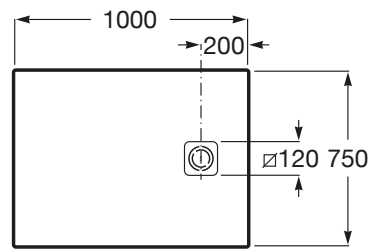

TERRAN

Plato de ducha extraplano de STONEX®

MEDIDAS

Longitud	1000 mm
Anchura	750 mm
Altura	26 mm

COLORES Y ACABADOS

PVPR (IVA INCLUIDO)

359,37 €

DIBUJOS TÉCNICOS

CARACTERÍSTICAS

Superficie antideslizante con textura grava. Extraplano. Incluye desagüe de gran caudal y rejilla Twist en el mismo acabado de color.

Altura fija (mm): 26

Ancho máximo de corte (mm): 750

Ancho mínimo de corte (mm): 650

Cortable

Desagüe incluido

Diámetro del desagüe (mm): 96

Forma: Rectangular

Largo máximo de corte (mm): 1000

Largo mínimo de corte (mm): 800

Material: STONEX®

Profundidad: Extraplano (menos de 45 mm)