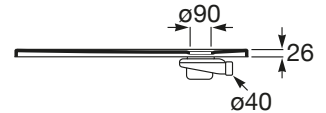

TERRAN

Plato de ducha extraplano de STONEX®

MEDIDAS

Longitud	1000 mm
Anchura	750 mm
Altura	26 mm

COLORES Y ACABADOS

PVPR (IVA INCLUIDO)

359,37 €

DIBUJOS TÉCNICOS

CARACTERÍSTICAS

Superficie antideslizante con textura grava. Extraplano. Incluye desagüe de gran caudal y rejilla Twist en el mismo acabado de color.

Altura fija (mm): 26

Ancho máximo de corte (mm): 750

Ancho mínimo de corte (mm): 650

Cortable

Desagüe incluido

Diámetro del desagüe (mm): 96

Forma: Rectangular

Largo máximo de corte (mm): 1000

Largo mínimo de corte (mm): 800

Material: STONEX®

Profundidad: Extraplano (menos de 45 mm)